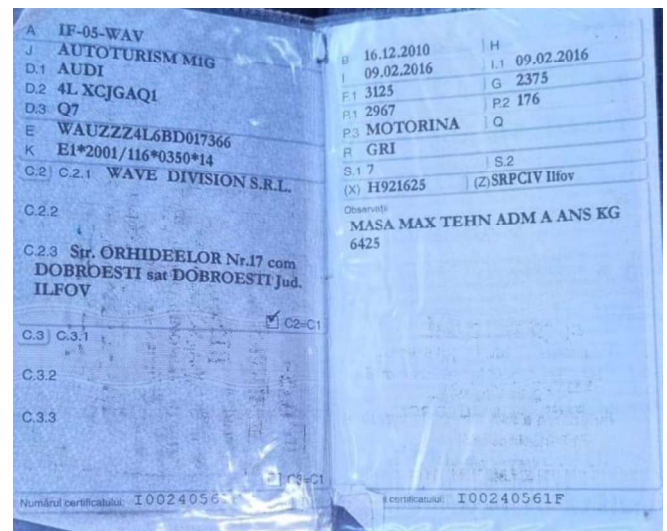

Evaluarea autoturismului AUDI Q7 (IF-05-WAV)

Caracteristici tehnice relevante:

Vechime	14 ani (anul fabricatiei 2010)
Combustibil	Motorină
Intensitatea rulajului	Normală (19.500 km/an, in medie)
Capacitatea cilindrică	2.967 cmc
Puterea motorului	176 kW (239 CP)
Deficiențe funcționale cunoscute	Nu sunt