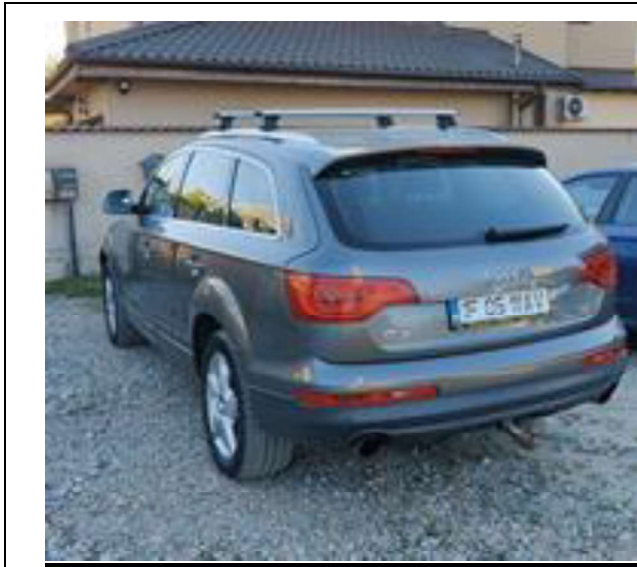

Evaluarea autoturismului AUDI Q7 (IF-05-WAV)

Caracteristici tehnice relevante:

Vechime	14 ani (anul fabricatiei 2010)
Combustibil	Motorină
Intensitatea rulajului	Normală (19.500 km/an, in medie)
Capacitatea cilindrică	2.967 cmc
Puterea motorului	176 kW (239 CP)
Deficiențe funcționale cunoscute	Nu sunt