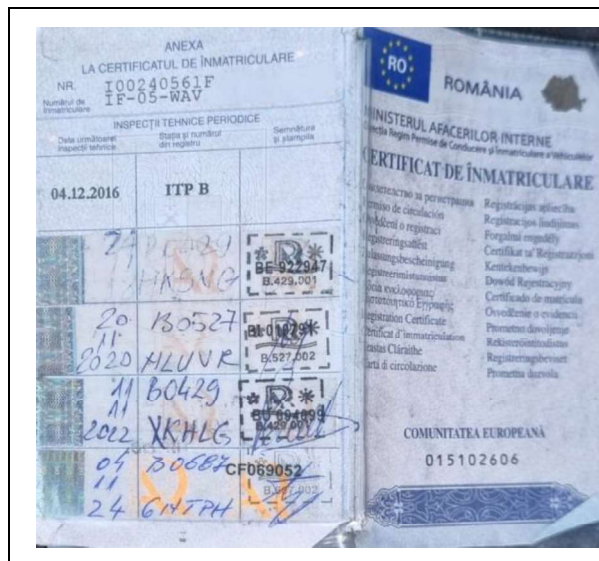

Evaluarea autoturismului AUDI Q7 (IF-05-WAV)

Caracteristici tehnice relevante:

Vechime	14 ani (anul fabricatiei 2010)
Combustibil	Motorină
Intensitatea rulajului	Normală (19.500 km/an, in medie)
Capacitatea cilindrică	2.967 cmc
Puterea motorului	176 kW (239 CP)
Deficiențe funcționale cunoscute	Nu sunt